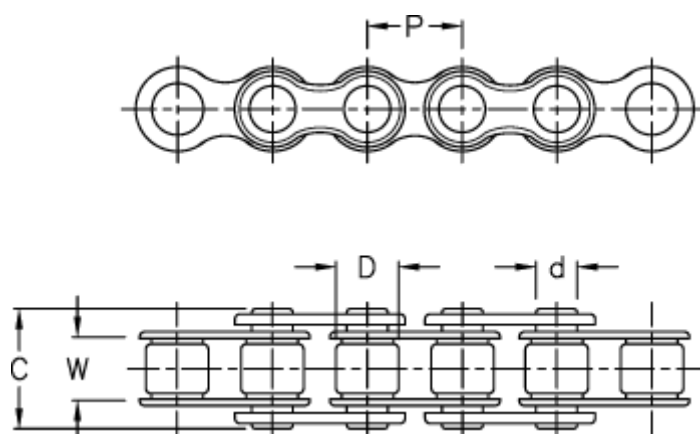

Varenummer: 6100510060  
Beskrivelse: KLEEchain rullekæde simplex - 5/8" 10-B1  
Åben kæde på metermål

## Mål

Betegnelse	= 10 B-1
Brudkraft	= 27500N
C	= 19.5
d	= 5.08
D	= 10.16
Kæde størrelse	= 5/8"
P	= 15.875
W	= 9.65